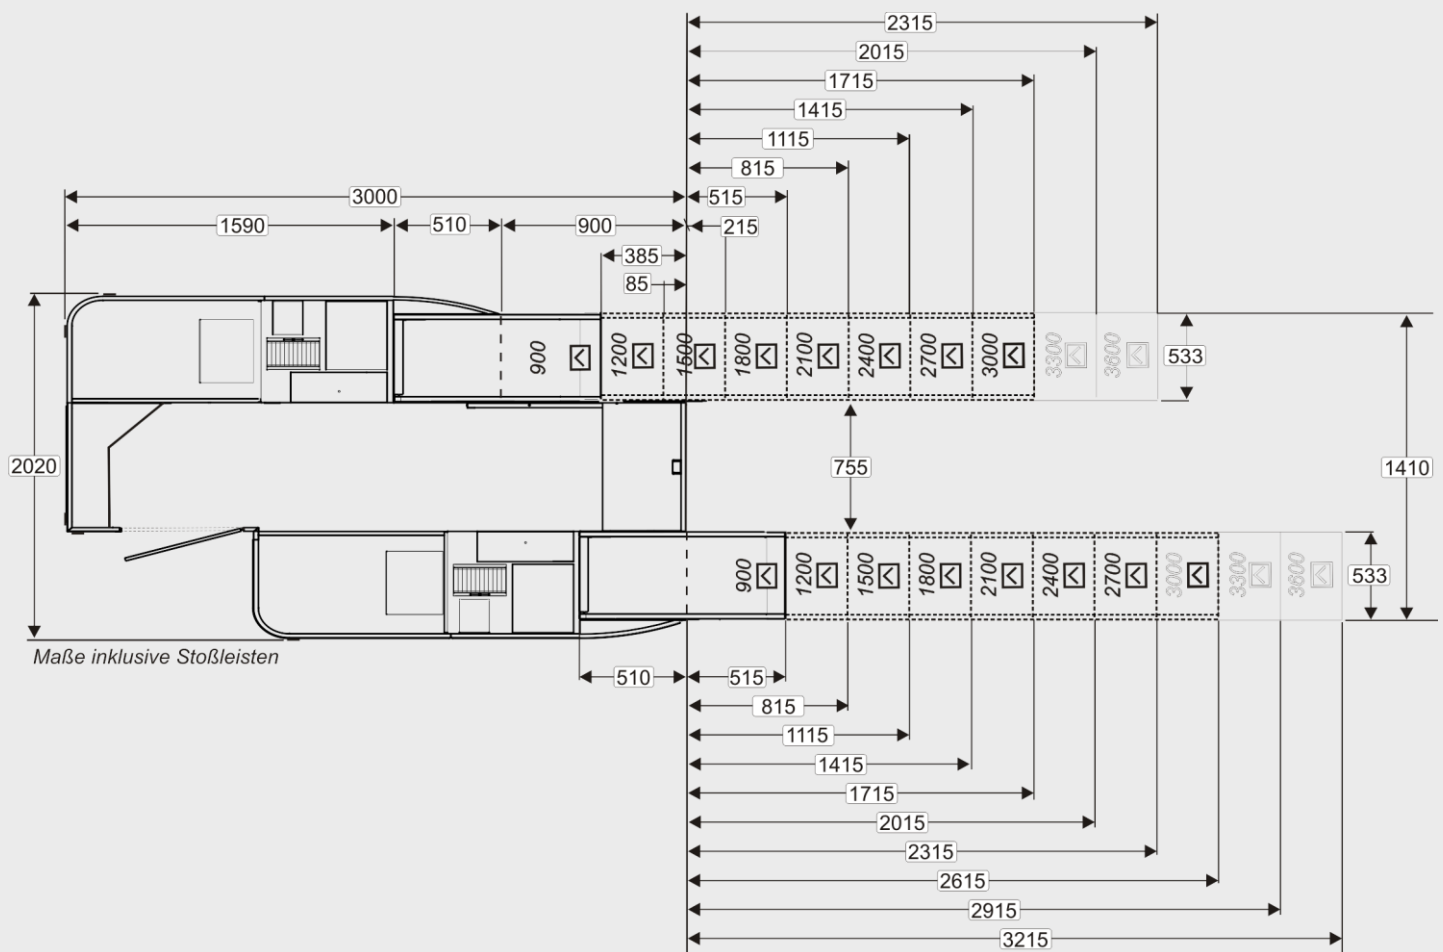

# HA-CheckOut® T PA RL Tandem Parallel Rechtsläufer

Pushing Performance

People | Power | Partnership

Der HA-CheckOut® ist ein Raumwunder – mehr Verkaufsfläche auf weniger Platz. Die optimale Platznutzung in der Kassenzone vereint alle verkaufsfördernden Systeme, von der Smokythek®, dem CanFlex®, einer innovativen, futuristischen Portalanwendung, über verschiedene Breiten von Tütenfächern zu individuellen Längen des Warenvorlaufbandes. Die Gesamtlösung HA-CashZone® generiert das „Mehr“ an Verkaufsfläche auf kleinem Raum – Platz für Umsatz.