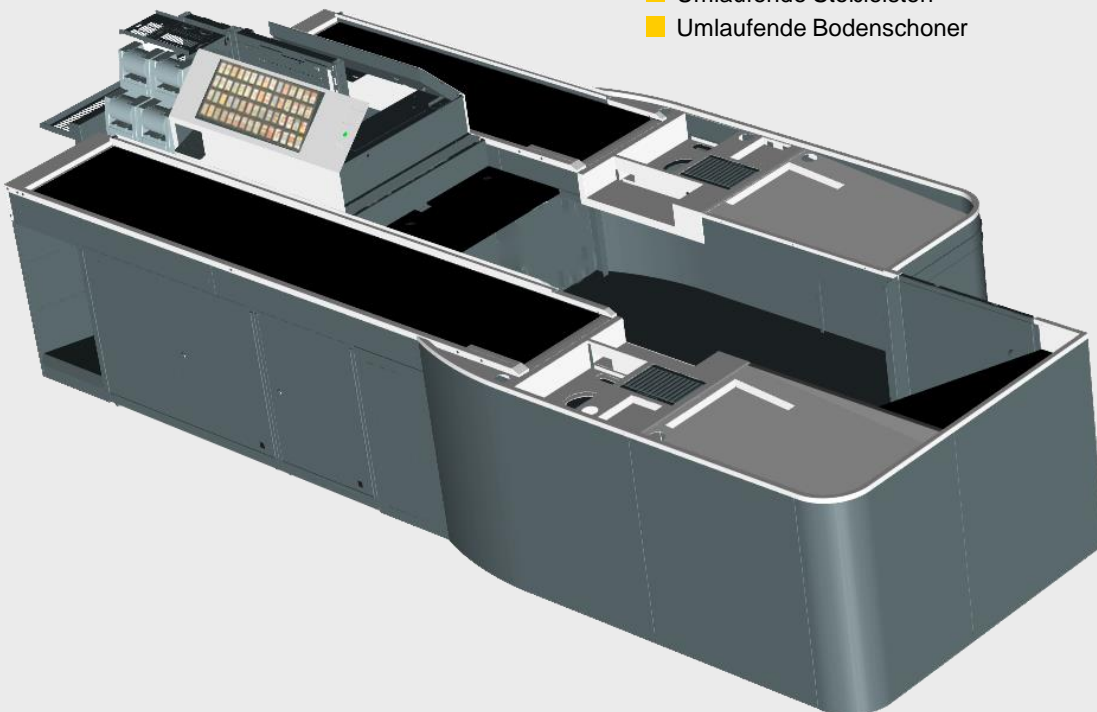

# HA-CheckOut® T PA RL Tandem Parallel Rechtsläufer

Pushing Performance

People | Power | Partnership

HA-CheckOut® Tandemkassentisch Parallel als Rechtsläufer ist ein moderner und nach den Richtlinien ergonomisch gestalteter Kassentisch. Das modulare Konzept bietet Investitionsschutz und eine optimale Anpassung an die Gegebenheiten im Markt – Individualität pur. Ein umfangreiches Zubehör rundet das Paket für Sie ab – ein Ansprechpartner – eine Lösung.

## HA-CheckOut® T PA RL

Außergewöhnlich schlank – so ist noch mehr Platz für Ihre Umsatzbringer. Dieser Kassentisch passt sich an alle Bedürfnisse an - der Variabilität sind keine Grenzen gesetzt. Es bestehen zahlreiche Möglichkeiten der Individualisierung und optischen Modifikation, u.a.

- Farbe nach Kundenwunsch
- Beleuchtetes Designelement
- Komfortables Trägersystem
- Handlauf aus Edelstahl oder Kunststoff
- Umlaufende Stoßleisten
- Umlaufende Bodenschoner

# HA-CheckOut® T PA RL Tandem Parallel Rechtsläufer

Pushing Performance

People | Power | Partnership

Der HA-CheckOut® ist ein Raumwunder – mehr Verkaufsfläche auf weniger Platz. Die optimale Platznutzung in der Kassenzone vereint alle verkaufsfördernden Systeme, von der Smokythek®, dem CanFlex®, einer innovativen, futuristischen Portalanwendung, über verschiedene Breiten von Tütenfächern zu individuellen Längen des Warenvorlaufbandes. Die Gesamtlösung HA-CashZone® generiert das „Mehr“ an Verkaufsfläche auf kleinem Raum – Platz für Umsatz.