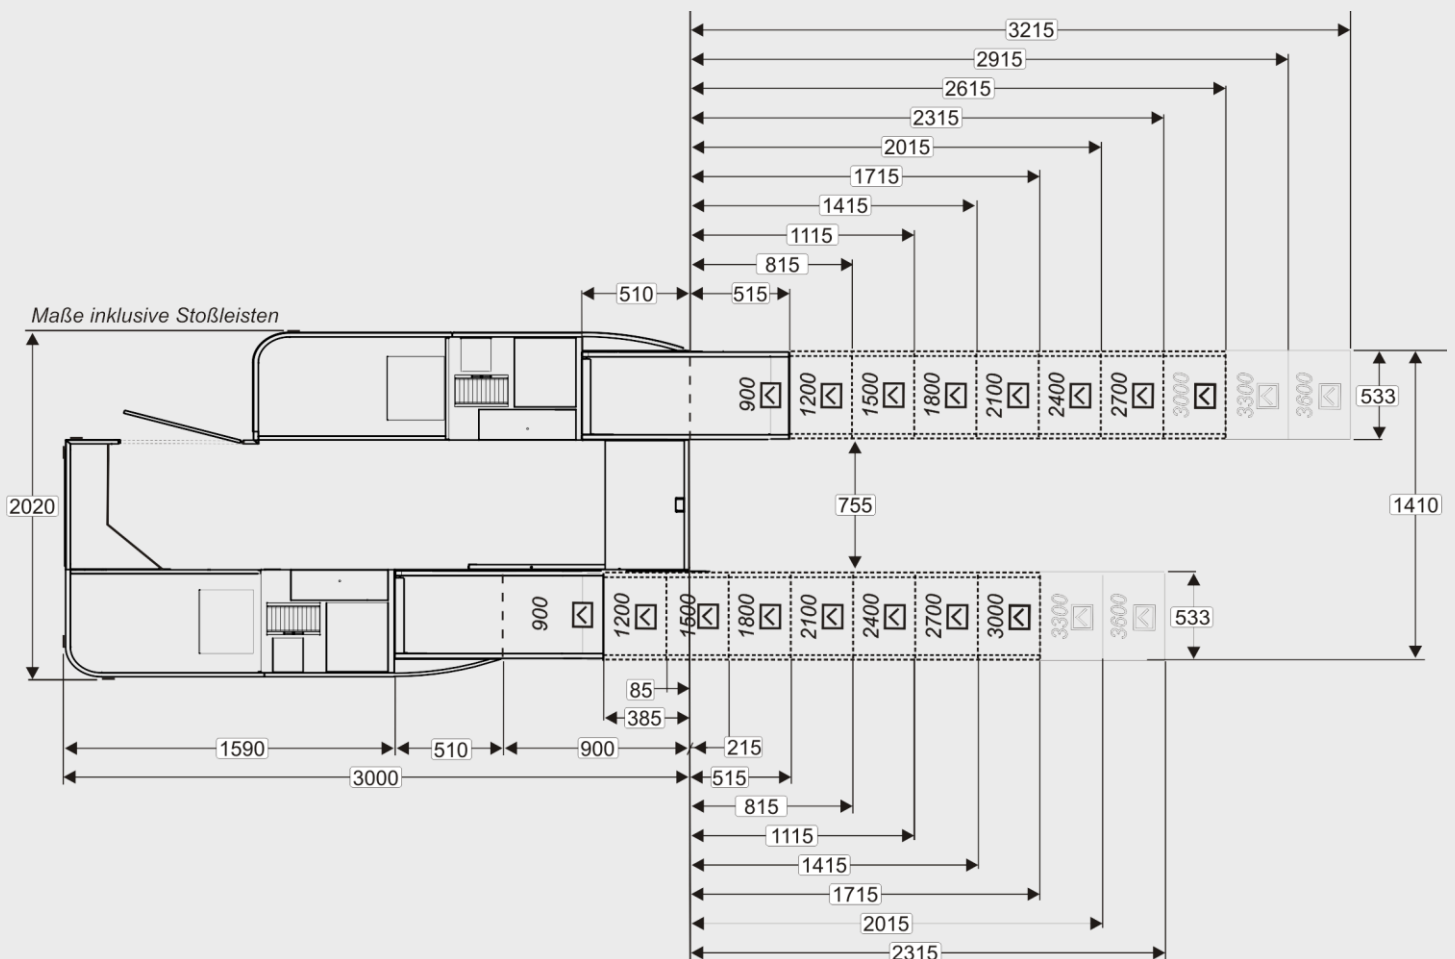

Pushing Performance

People | Power | Partnership

Der HA-CheckOut® ist ein Raumwunder – mehr Verkaufsfläche auf weniger Platz. Die optimale Platznutzung in der Kassenzone vereint alle verkaufsfördernden Systeme, von der Smokythek®, dem CanFlex®, einer innovativen, futuristischen Portalanwendung, über verschiedene Breiten von Tütenfächern zu individuellen Längen des Warenvorlaufbandes. Die Gesamtlösung HA-CashZone® generiert das „Mehr“ an Verkaufsfläche auf kleinem Raum – Platz für Umsatz.