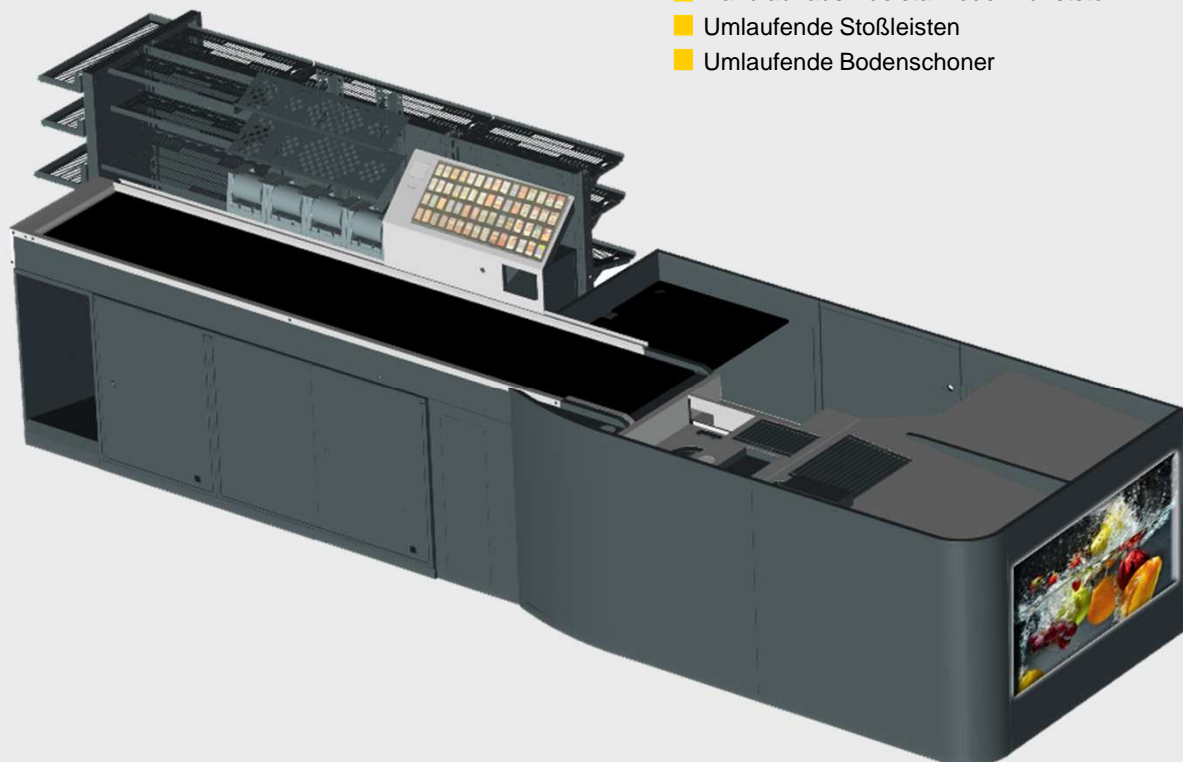

HA-CheckOut® EK SE RL Seiteneinstieg Rechtsläufer

Pushing Performance

People | Power | Partnership

HA-CheckOut® Einzelkassentisch als Seiteneinsteiger und Rechtsläufer ist ein moderner und nach den Richtlinien ergonomisch gestalteter Kassentisch. Das modulare Konzept bietet Investitionsschutz und eine optimale Anpassung an die Gegebenheiten im Markt – Individualität pur. Ein umfangreiches Zubehör rundet das Paket für Sie ab – ein Ansprechpartner – eine Lösung.

HA-CheckOut® EK SE RL

Außergewöhnlich schlank – so ist noch mehr Platz für Ihre Umsatzbringer. Dieser Kassentisch passt sich an alle Bedürfnisse an - der Variabilität sind keine Grenzen gesetzt. Es bestehen zahlreiche Möglichkeiten der Individualisierung und optischen Modifikation, u.a.

- Farbe nach Kundenwunsch
- Beleuchtetes Designelement
- Komfortables Trägersystem
- Handlauf aus Edelstahl oder Kunststoff
- Umlaufende Stoßleisten
- Umlaufende Bodenschoner

HA-CheckOut® EK SE RL Seiteneinstieg Rechtsläufer

Pushing Performance

People | Power | Partnership

Der HA-CheckOut® ist ein Raumwunder – mehr Verkaufsfläche auf weniger Platz. Die optimale Platznutzung in der Kassenzone vereint alle verkaufsfördernden Systeme, von der Smokythek®, dem CanFlex®, einer innovativen, futuristischen Portalanwendung, über verschiedene Breiten von Tüfenächern zu individuellen Längen des Warenvorlaufbandes. Die Gesamtlösung HA-CashZone® generiert das „Mehr“ an Verkaufsfläche auf kleinem Raum – Platz für Umsatz.