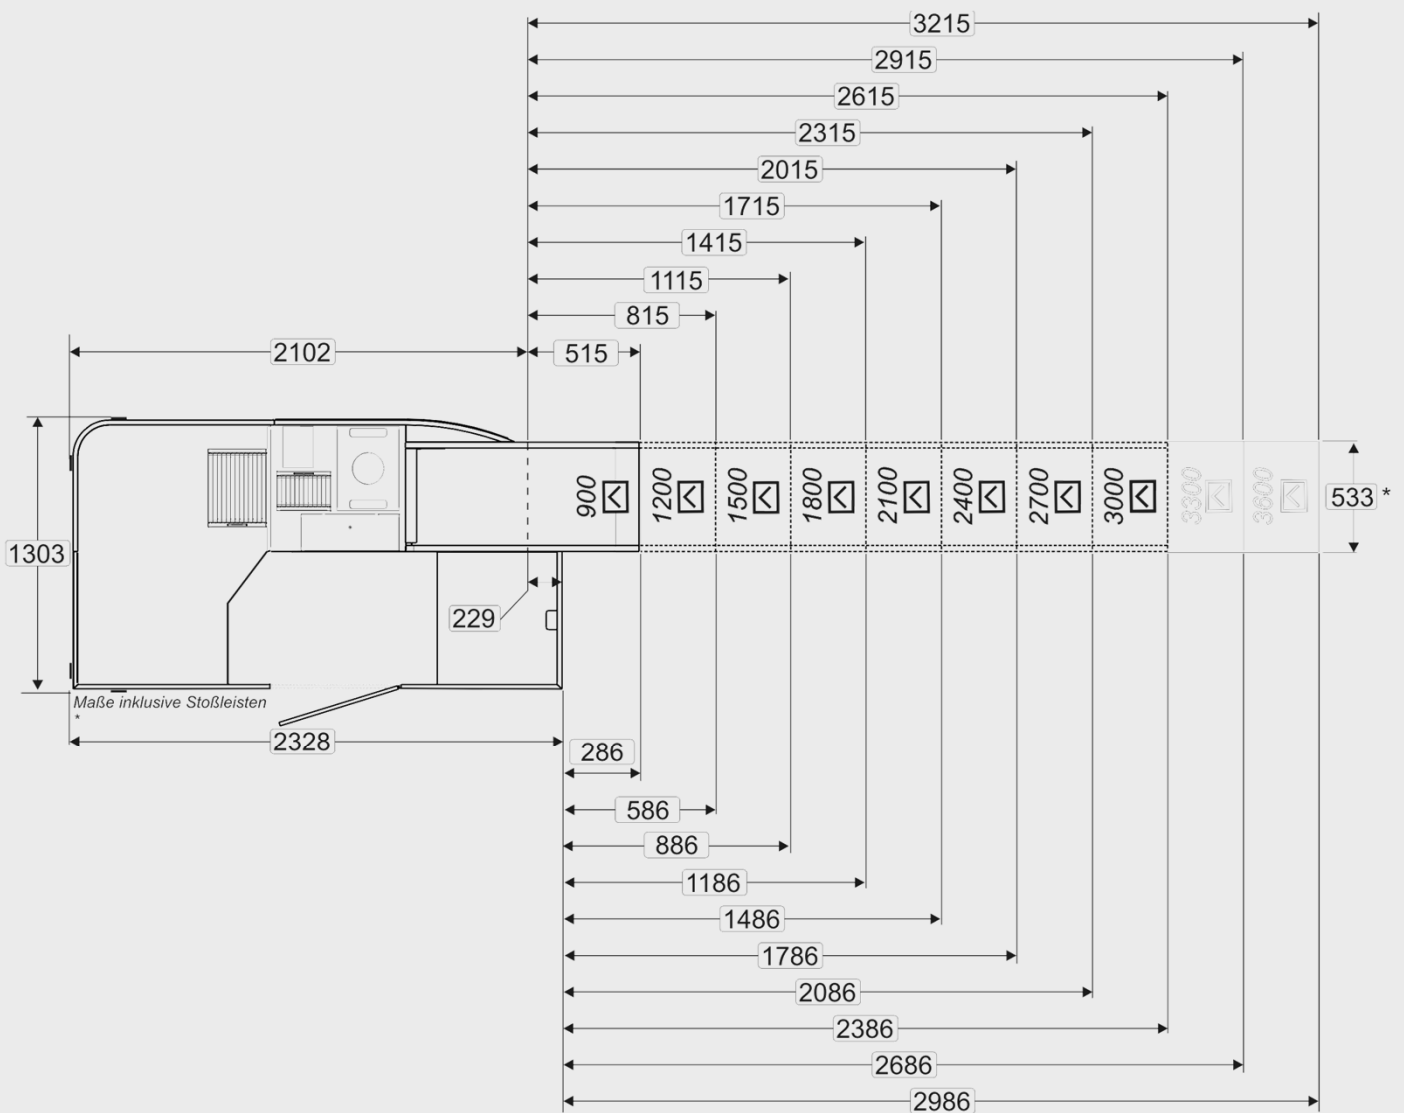

HA-CheckOut® EK SE RL Seiteneinstieg Rechtsläufer

Pushing Performance

People | Power | Partnership

Der HA-CheckOut® ist ein Raumwunder – mehr Verkaufsfläche auf weniger Platz. Die optimale Platznutzung in der Kassenzone vereint alle verkaufsfördernden Systeme, von der Smokythek®, dem CanFlex®, einer innovativen, futuristischen Portalanwendung, über verschiedene Breiten von Tüfenächern zu individuellen Längen des Warenvorlaufbandes. Die Gesamtlösung HA-CashZone® generiert das „Mehr“ an Verkaufsfläche auf kleinem Raum – Platz für Umsatz.

HARTING Systems GmbH

Max-Planck-Straße 1, 32339 Espelkamp, Germany
Phone: +49 5772 47-97300, Fax: +49 5772 47-482
Systems@HARTING.com