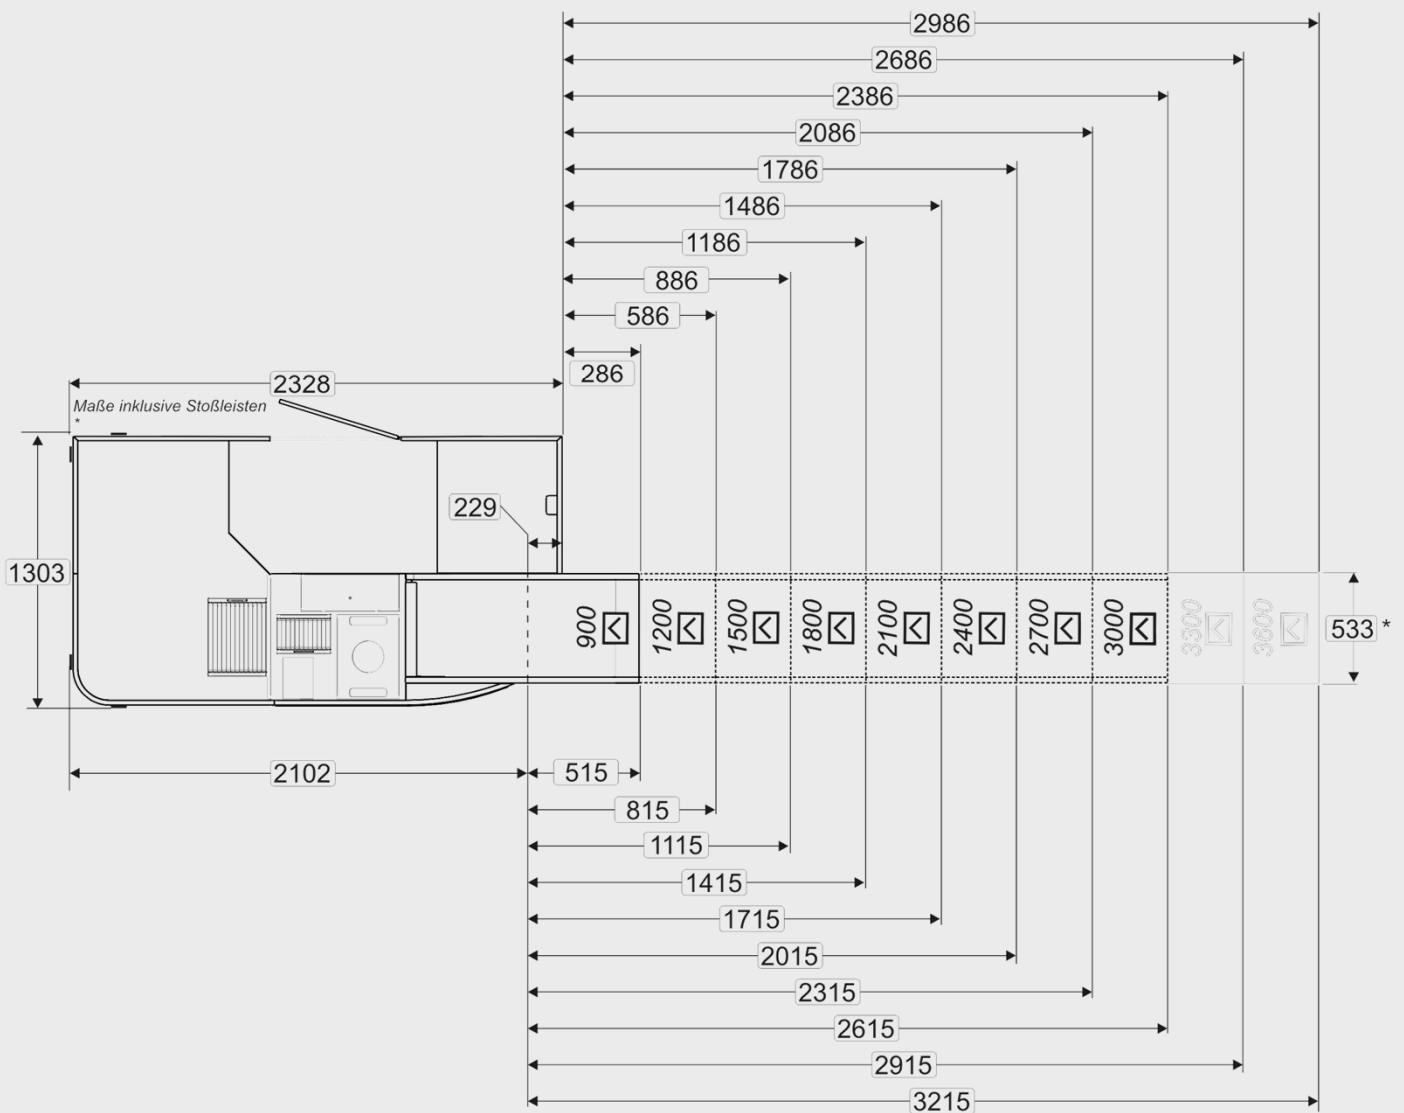

# HA-CheckOut® EK SE LL Seiteneinstieg Linksläufer

Pushing Performance

People | Power | Partnership

Der HA-CheckOut® ist ein Raumwunder – mehr Verkaufsfläche auf weniger Platz. Die optimale Platznutzung in der Kassenzone vereint alle verkaufsfördernden Systeme, von der Smokythek®, dem CanFlex®, einer innovativen, futuristischen Portalanwendung, über verschiedene Breiten von Tüfenächern zu individuellen Längen des Warenvorlaufbandes. Die Gesamtlösung HA-CashZone® generiert das „Mehr“ an Verkaufsfläche auf kleinem Raum – Platz für Umsatz.