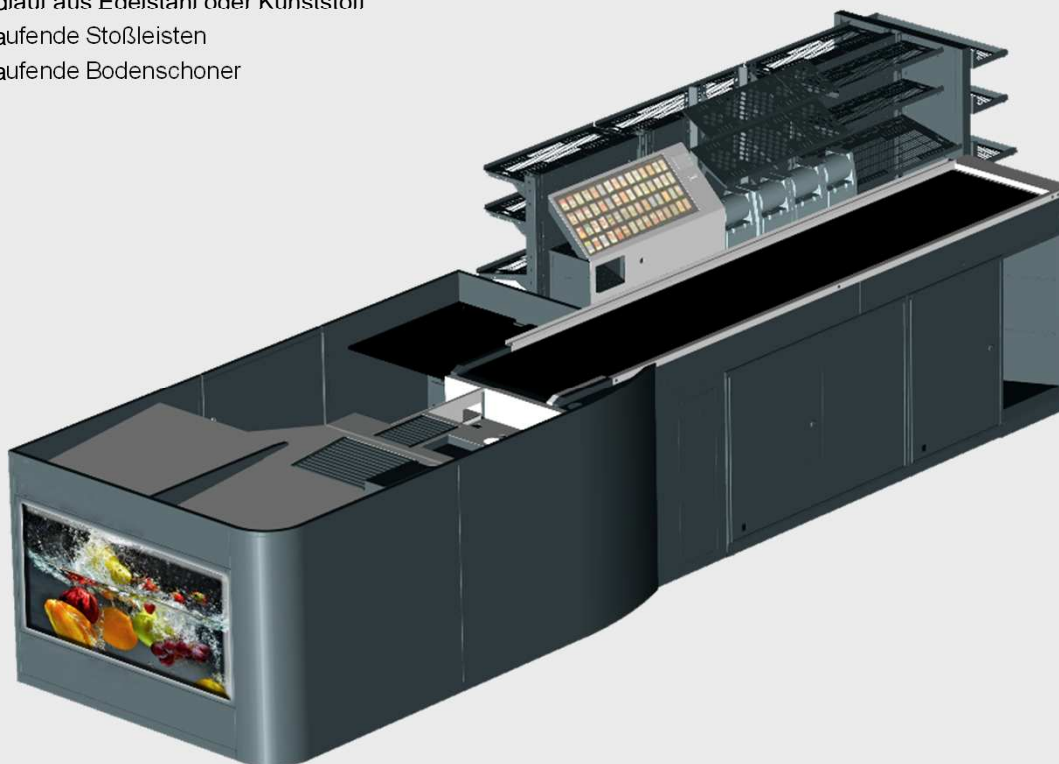

# HA-CheckOut® EK SE LL Seiteneinstieg Linksläufer

Pushing Performance

People | Power | Partnership

HA-CheckOut® Einzelkassentisch als Seiteneinsteiger und Linksläufer ist ein moderner und nach den Richtlinien ergonomisch gestalteter Kassentisch. Das modulare Konzept bietet Investitionsschutz und eine optimale Anpassung an die Gegebenheiten im Markt – Individualität pur. Ein umfangreiches Zubehör rundet das Paket für Sie ab – ein Ansprechpartner – eine Lösung.

## HA-CheckOut® EK SE LL

Außergewöhnlich schlank – so ist noch mehr Platz für Ihre Umsatzbringer. Dieser Kassentisch passt sich an alle Bedürfnisse an - der Variabilität sind keine Grenzen gesetzt. Es bestehen zahlreiche Möglichkeiten der Individualisierung und optischen Modifikation, u.a.

- Farbe nach Kundenwunsch
- Beleuchtetes Designelement
- Komfortables Trägersystem
- Handlauf aus Edelstahl oder Kunststoff
- Umlaufende Stoßleisten
- Umlaufende Bodenschoner

# HA-CheckOut® EK SE LL Seiteneinstieg Linksläufer

Pushing Performance

People | Power | Partnership

Der HA-CheckOut® ist ein Raumwunder – mehr Verkaufsfläche auf weniger Platz. Die optimale Platznutzung in der Kassenzone vereint alle verkaufsfördernden Systeme, von der Smokythek®, dem CanFlex®, einer innovativen, futuristischen Portalanwendung, über verschiedene Breiten von Tüfenächern zu individuellen Längen des Warenvorlaufbandes. Die Gesamtlösung HA-CashZone® generiert das „Mehr“ an Verkaufsfläche auf kleinem Raum – Platz für Umsatz.