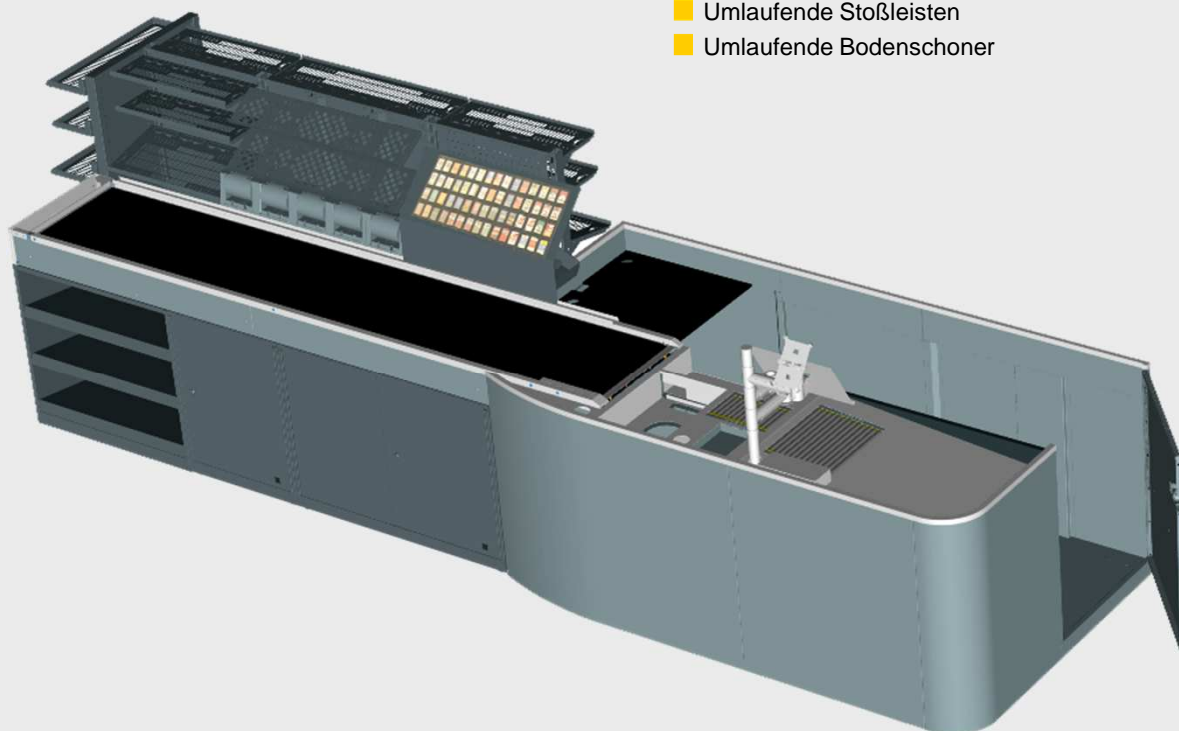

HA-CheckOut® EK HE RL Heckeinstieg Rechtsläufer

Pushing Performance

People | Power | Partnership

HA-CheckOut® Einzelkassentisch als Heckeinstieger und Rechtsläufer ist ein moderner und nach den Richtlinien ergonomisch gestalteter Kassentisch. Das modulare Konzept bietet Investitionsschutz und eine optimale Anpassung an die Gegebenheiten im Markt – Individualität pur. Ein umfangreiches Zubehör rundet das Paket für Sie ab – ein Ansprechpartner – eine Lösung.

HA-CheckOut® EK HE RL

Außergewöhnlich schlank - so ist noch mehr Platz für Ihre Umsatzbringer. Dieser Kassentisch passt sich an alle Bedürfnisse an - der Variabilität sind keine Grenzen gesetzt. Es bestehen zahlreiche Möglichkeiten der Individualisierung und optischen Modifikation, u.a.

- Farbe nach Kundenwunsch
- Beleuchtetes Designelement
- Komfortables Trägersystem
- Handlauf aus Edelstahl oder Kunststoff
- Umlaufende Stoßleisten
- Umlaufende Bodenschoner

HA-CheckOut® EK HE RL Heckeinstieg Rechtsläufer

Pushing Performance

People | Power | Partnership

Der HA-CheckOut® ist ein Raumwunder – mehr Verkaufsfläche auf weniger Platz. Die optimale Platznutzung in der Kassenzone vereint alle verkaufsfördernden Systeme, von der Smokythek®, dem CanFlex®, einer innovativen, futuristischen Portalanwendung, über verschiedene Breiten von Tüfenächern zu individuellen Längen des Warenvorlaufbandes. Die Gesamtlösung HA-CashZone® generiert das „Mehr“ an Verkaufsfläche auf kleinem Raum – Platz für Umsatz.