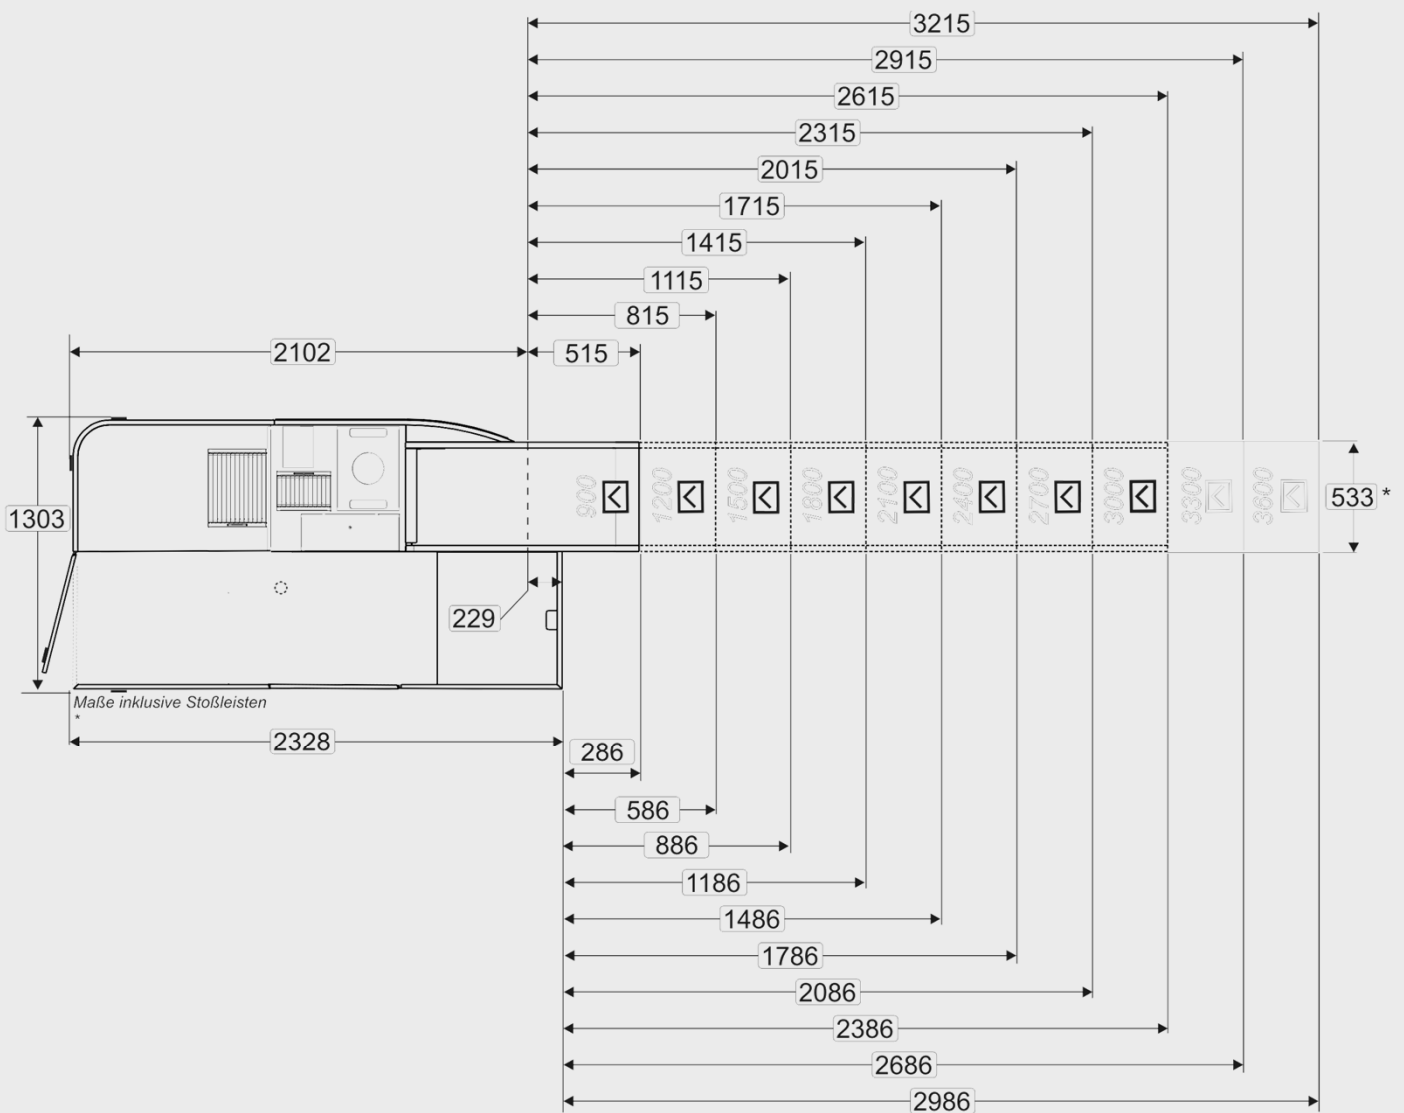

HA-CheckOut® EK HE RL Heckeinstieg Rechtsläufer

Pushing Performance

People | Power | Partnership

Der HA-CheckOut® ist ein Raumwunder – mehr Verkaufsfläche auf weniger Platz. Die optimale Platznutzung in der Kassenzone vereint alle verkaufsfördernden Systeme, von der Smokythek®, dem CanFlex®, einer innovativen, futuristischen Portalanwendung, über verschiedene Breiten von Tüfenächern zu individuellen Längen des Warenvorlaufbandes. Die Gesamtlösung HA-CashZone® generiert das „Mehr“ an Verkaufsfläche auf kleinem Raum – Platz für Umsatz.

HARTING Systems GmbH

Max-Planck-Straße 1, 32339 Espelkamp, Germany
Phone: +49 5772 47-97300, Fax: +49 5772 47-482
Systems@HARTING.com