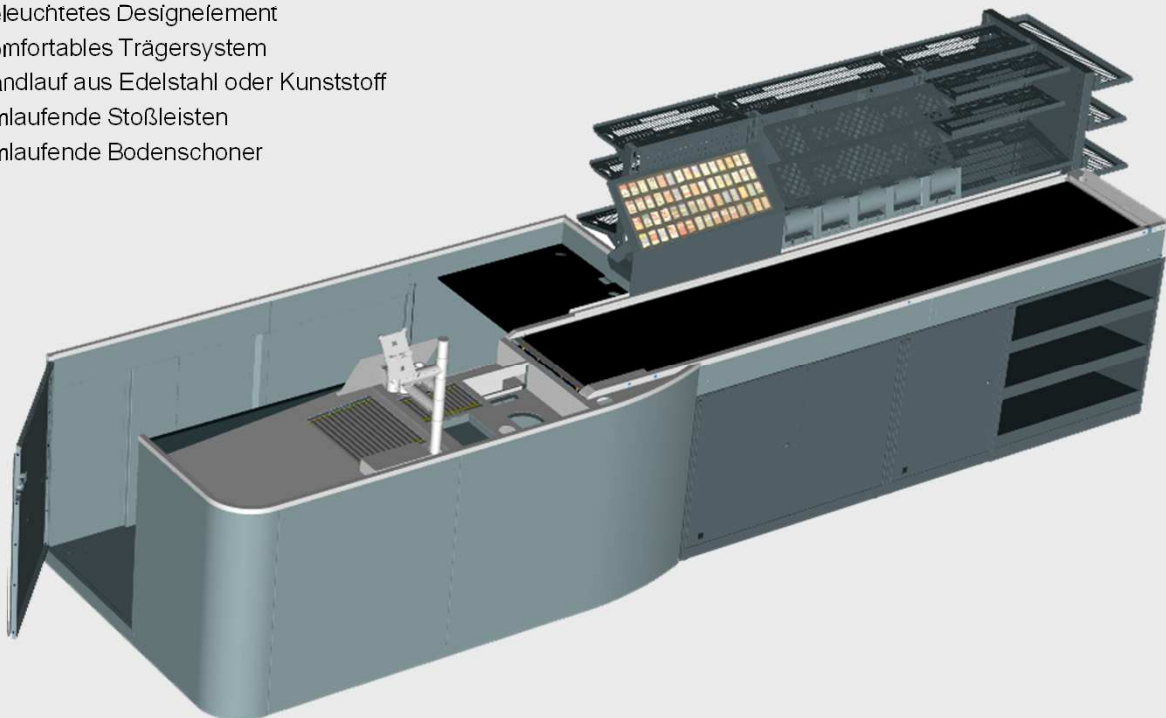

HA-CheckOut® EK HE LL Heckeinstieg Linksläufer

Pushing Performance

People | Power | Partnership

HA-CheckOut® Einzelkassentisch als Heckeinsteiger und Linksläufer ist ein moderner und nach den Richtlinien ergonomisch gestalteter Kassentisch. Das modulare Konzept bietet Investitionsschutz und eine optimale Anpassung an die Gegebenheiten im Markt – Individualität pur. Ein umfangreiches Zubehör rundet das Paket für Sie ab – ein Ansprechpartner – eine Lösung.

HA-CheckOut® EK HE LL

Außergewöhnlich schlank – so ist noch mehr Platz für Ihre Umsatzbringer. Dieser Kassentisch passt sich an alle Bedürfnisse an - der Variabilität sind keine Grenzen gesetzt. Es bestehen zahlreiche Möglichkeiten der Individualisierung und optischen Modifikation, u.a.

- Farbe nach Kundenwunsch
- Beleuchtetes Designelement
- Komfortables Trägersystem
- Handlauf aus Edelstahl oder Kunststoff
- Umlaufende Stoßleisten
- Umlaufende Bodenschoner

HA-CheckOut® EK HE LL Heckeinstieg Linksläufer

Pushing Performance

People | Power | Partnership

Der HA-CheckOut® ist ein Raumwunder – mehr Verkaufsfläche auf weniger Platz. Die optimale Platznutzung in der Kassenzone vereint alle verkaufsfördernden Systeme, von der Smokythek®, dem CanFlex®, einer innovativen, futuristischen Portalanwendung, über verschiedene Breiten von Tüfenächern zu individuellen Längen des Warenvorlaufbandes. Die Gesamtlösung HA-CashZone® generiert das „Mehr“ an Verkaufsfläche auf kleinem Raum – Platz für Umsatz.