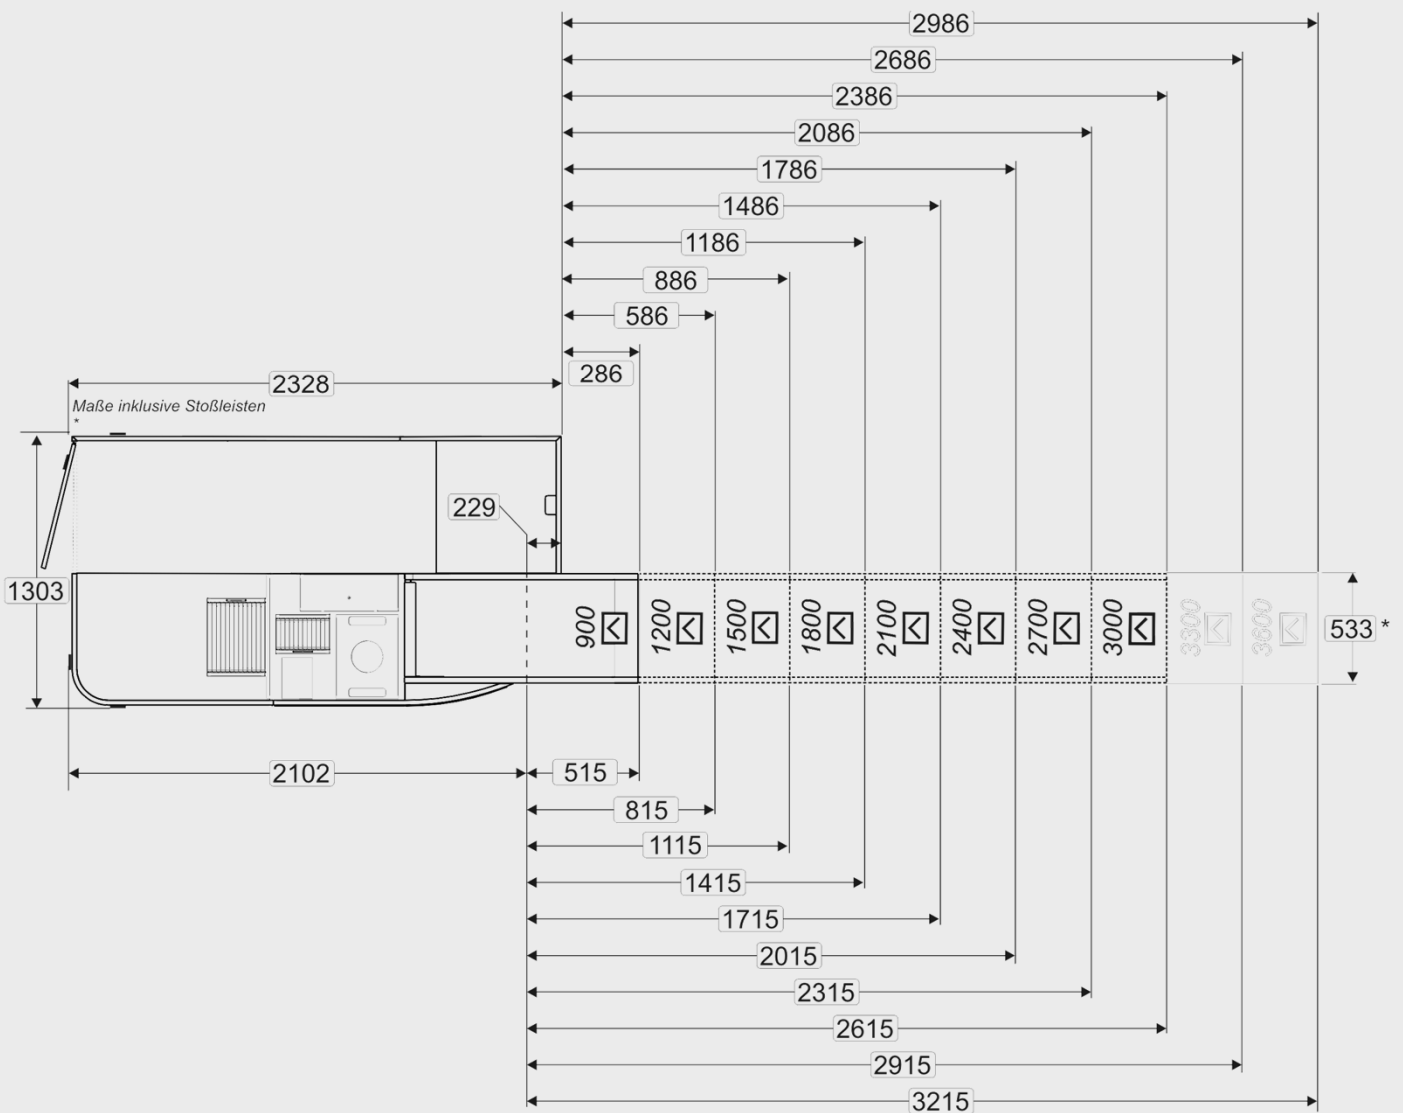

HA-CheckOut® EK HE LL Heckeinstieg Linksläufer

Pushing Performance

People | Power | Partnership

Der HA-CheckOut® ist ein Raumwunder – mehr Verkaufsfläche auf weniger Platz. Die optimale Platznutzung in der Kassenzone vereint alle verkaufsfördernden Systeme, von der Smokythek®, dem CanFlex®, einer innovativen, futuristischen Portalanwendung, über verschiedene Breiten von Tüfenächern zu individuellen Längen des Warenvorlaufbandes. Die Gesamtlösung HA-CashZone® generiert das „Mehr“ an Verkaufsfläche auf kleinem Raum – Platz für Umsatz.

HARTING Systems GmbH

Max-Planck-Straße 1, 32339 Espelkamp, Germany
Phone: +49 5772 47-97300, Fax: +49 5772 47-482
Systems@HARTING.com